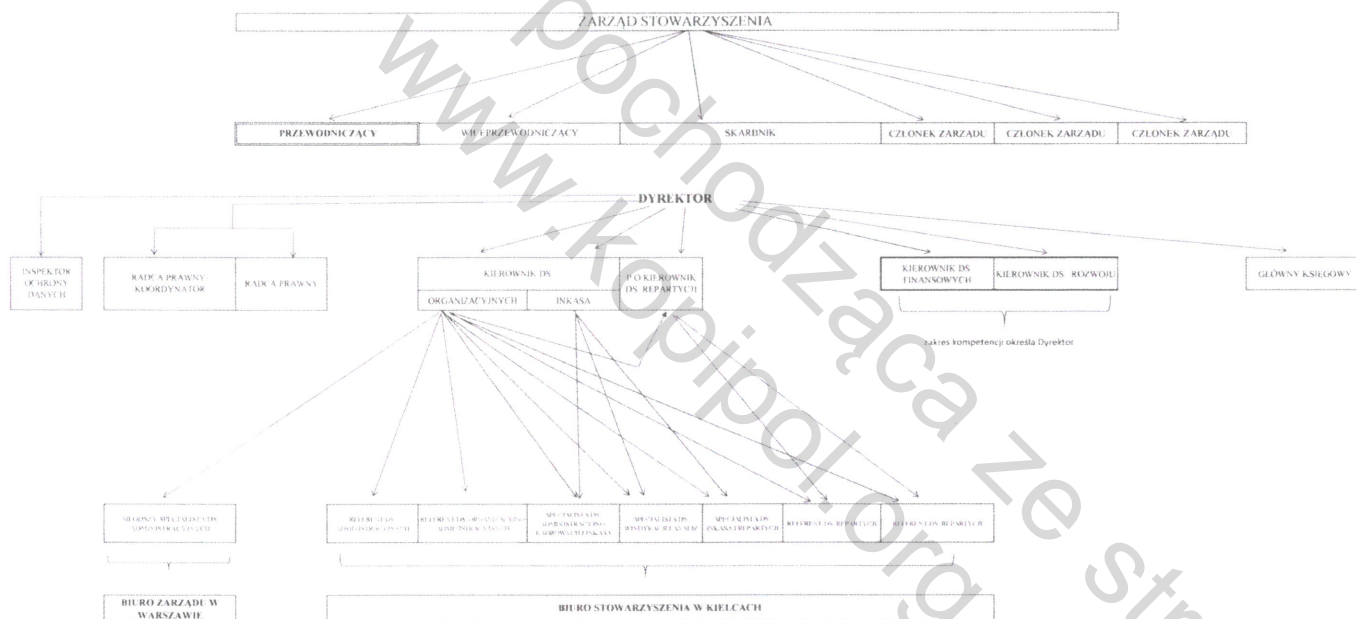

SCHEMAT ORGANIZACYJNY
na dzień 01.01.2022 r.

SKARBNIK
S. Hożejowska
dr hab. Sylwia Hożejowska, prof. PŚk
(1)

PRZEWODNICZĄCY ZARZĄDU
Mieczysław Poniński
prof. dr hab. inż. Mieczysław Poniński
(1)

SCHEMAT ORGANIZACYJNY
na dzień 31.12.2022 r.

SKARBNIK
S. Hożejowska
dr hab. Sylwia Hożejowska, prof. PŚk
(1)

PRZEWODNICZĄCY ZARZĄDU
M. Poniewski
prof. dr hab. inż. Mieczysław Poniewski
(1)