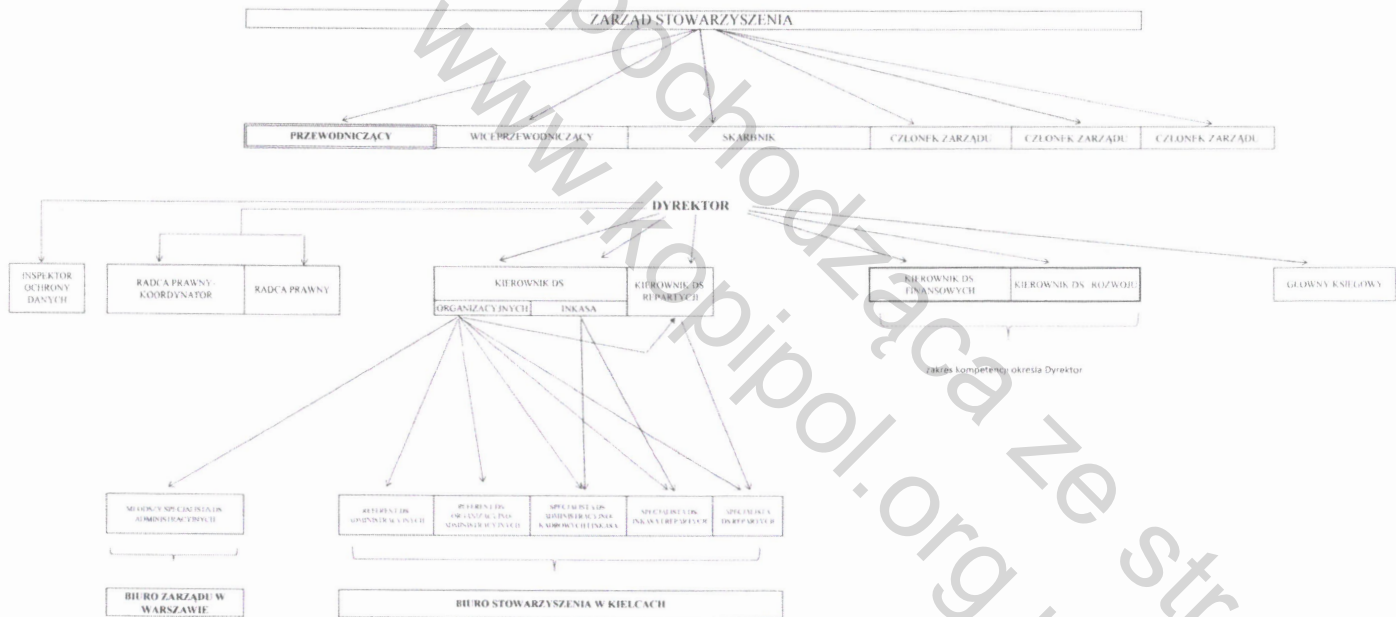

SCHEMAT ORGANIZACYJNY
na dzień 01.01.2022 r.

SKARBNIK
S. Hożejowska
dr hab. Sylwia Hożejowska, prof. PŚk
(1)

PRZEWODNICZĄCY ZARZĄDU
Mieczysław Poniński
prof. dr hab. inż. Mieczysław Poniński
(1)

SCHEMAT ORGANIZACYJNY
na dzień 31.12.2022 r.

SKARBNIK
S. Hożejowska
dr hab. Sylwia Hożejowska, prof. PŚk
(1)

PRZEWODNICZĄCY ZARZĄDU
M. Poniewski
prof. dr hab. inż. Mieczysław Poniewski
(1)