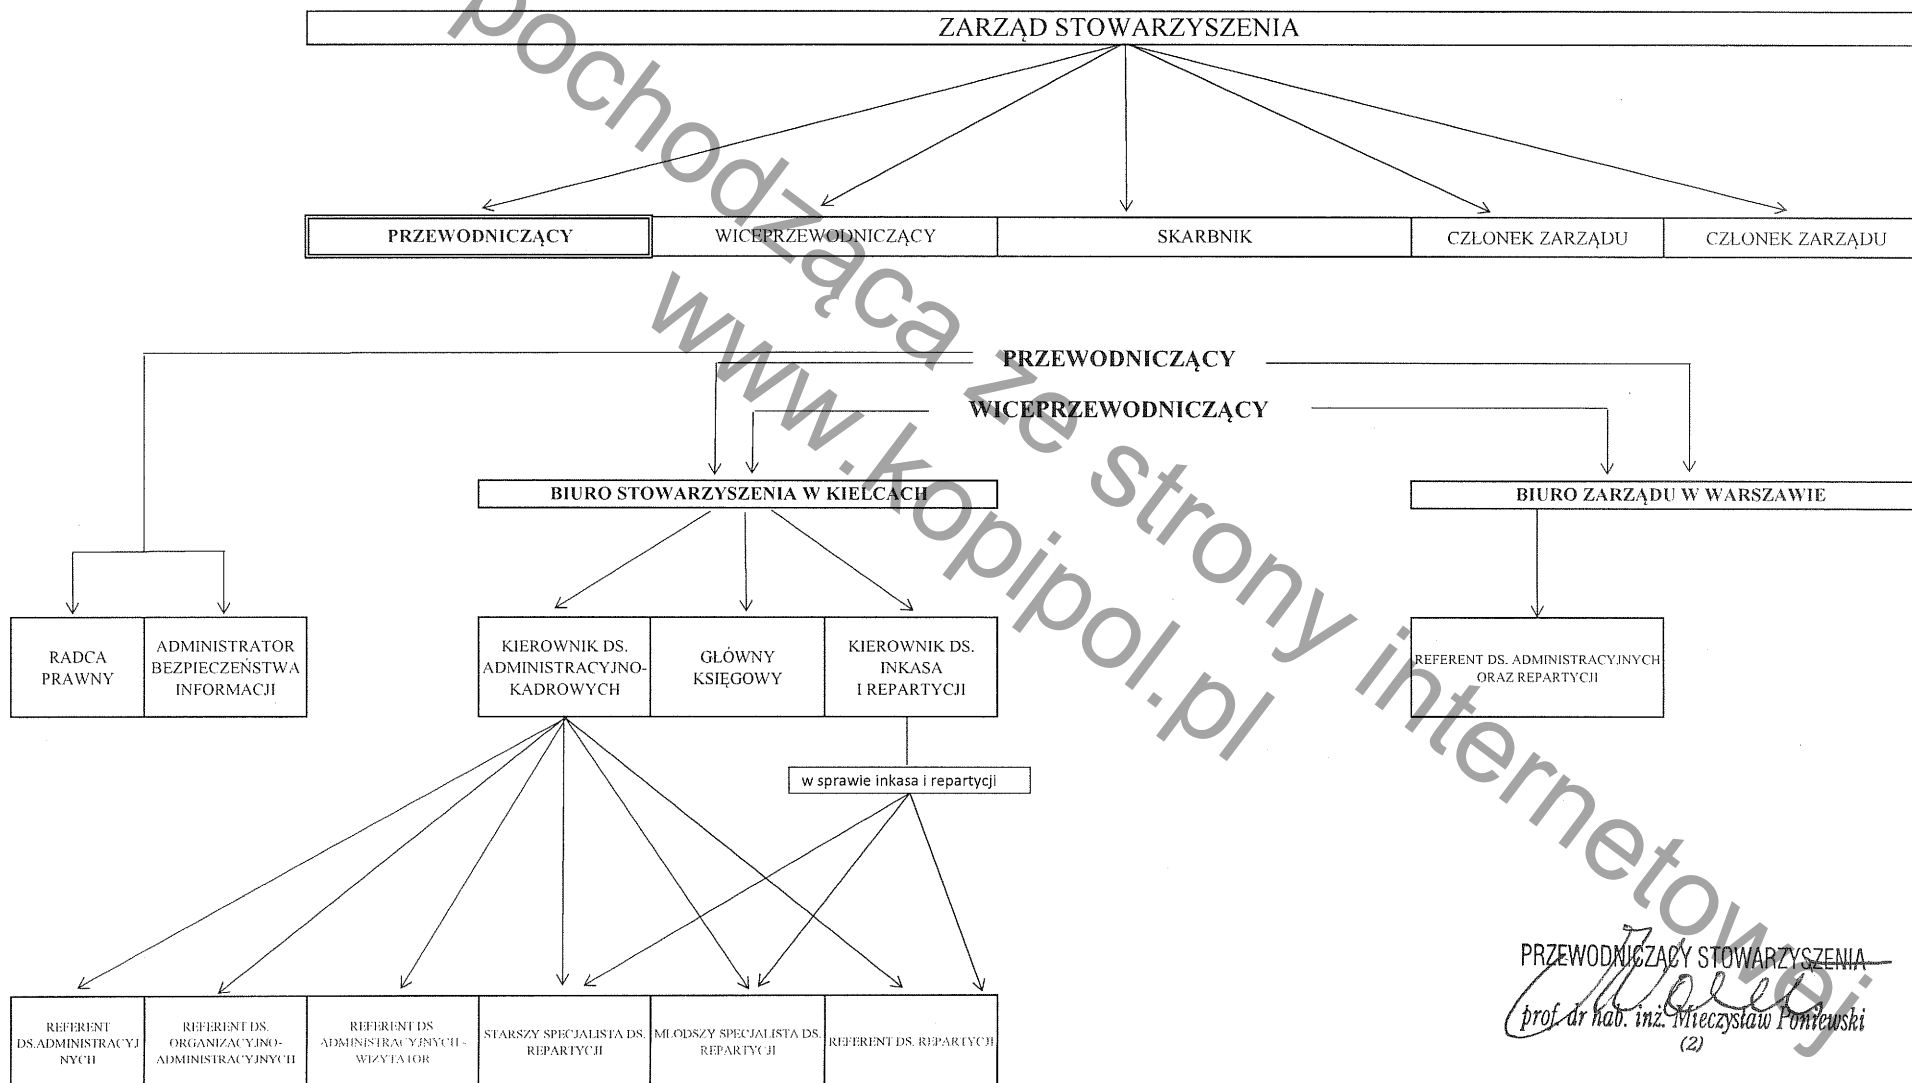

**SCHEMAT ORGANIZACYJNY
ROK 2017**

PRZEWODNICZĄCY STOWARZYSZENIA
Wolę
 prof. dr hab. inż. Mieczysław Pomieński
 (2)