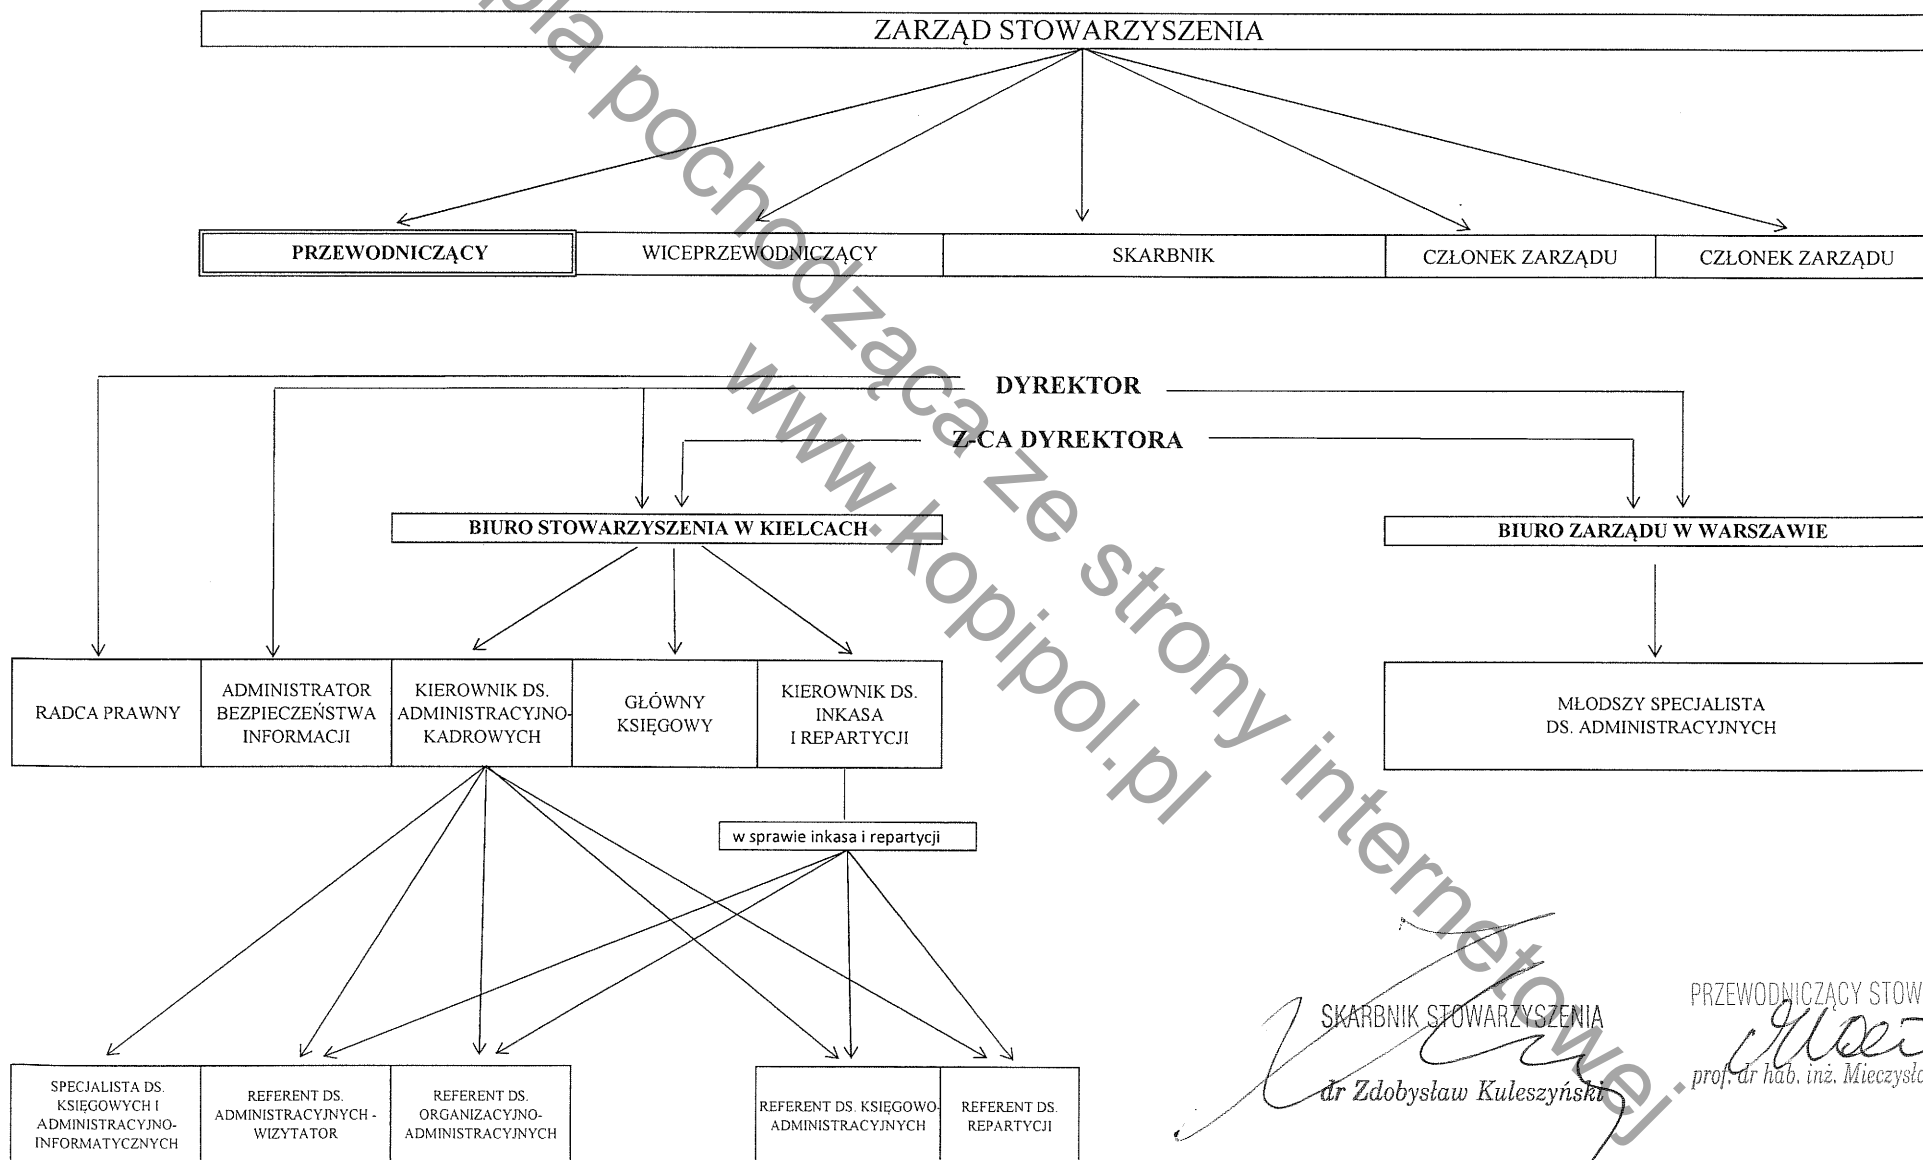

SCHEMAT ORGANIZACYJNY ROK 2015

SKARBNIK STOWARZYSZENIA

dr Zdobysław Kuleszyński

PRZEWODNICZĄCY STOWARZYSZENIA

prof. dr hab. inż. Mieczysław Poniewski